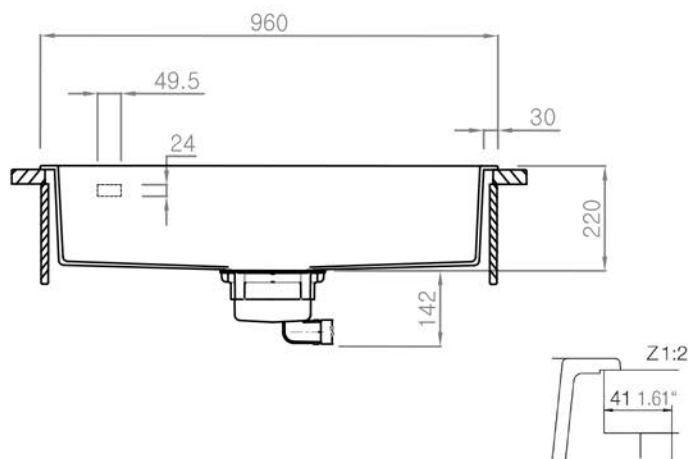

ROCA N-100XL

Installation: Von oben / topmount
Auschnitt / cut-out