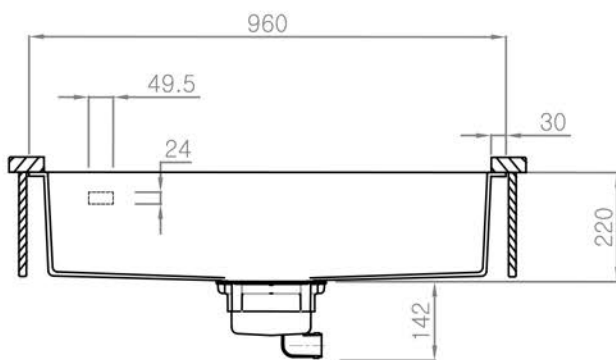

# ROCA N-100XLY

Installation: Unterbau / undermount  
Ausschnitt / cut-out